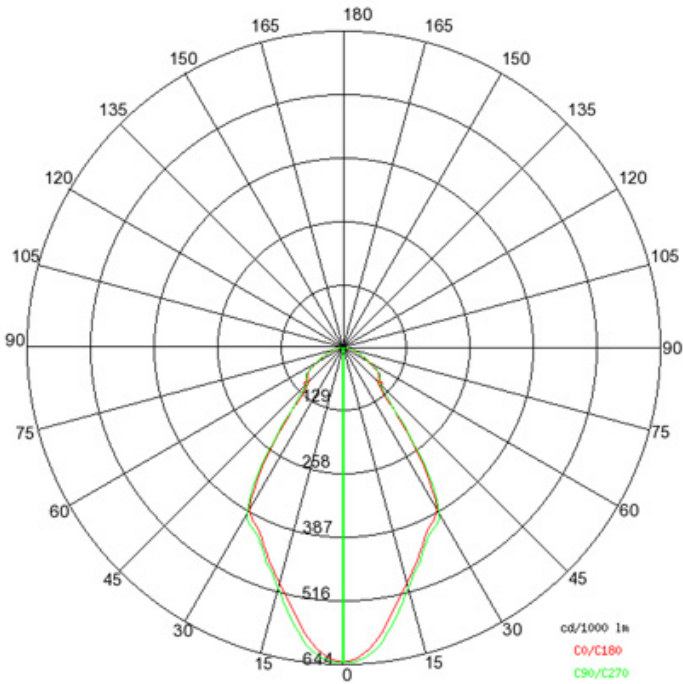

201mm (7 15/16")  
3.6kg / 7.93lbs

PROJECT	
TYPE	
SPECIFIER	
QUANTITY	
DATE	

PROJECT	
TYPE	
SPECIFIER	
QUANTITY	
DATE	