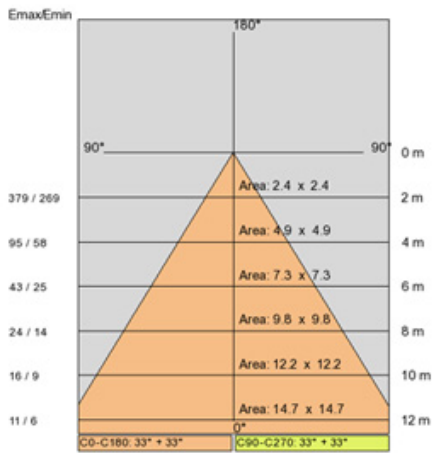

201mm (7 15/16")  
3.6kg / 7.93lbs

PROJECT	
TYPE	
SPECIFIER	
QUANTITY	
DATE	

PROJECT	
TYPE	
SPECIFIER	
QUANTITY	
DATE	